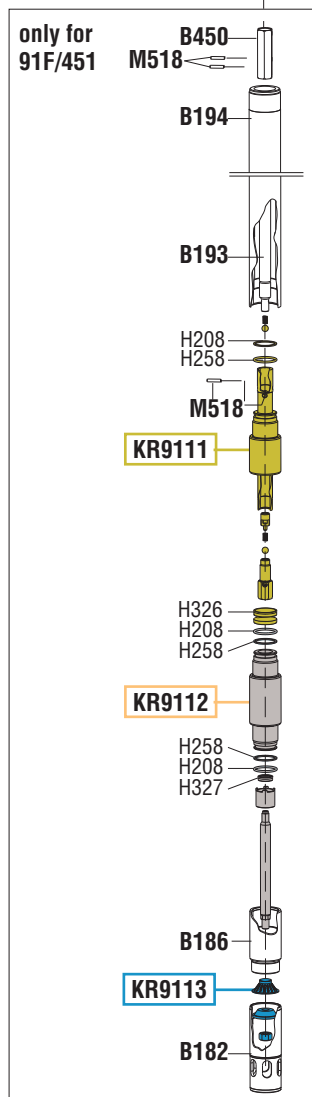

VISTA ESPLOSA - EXPLODED VIEW