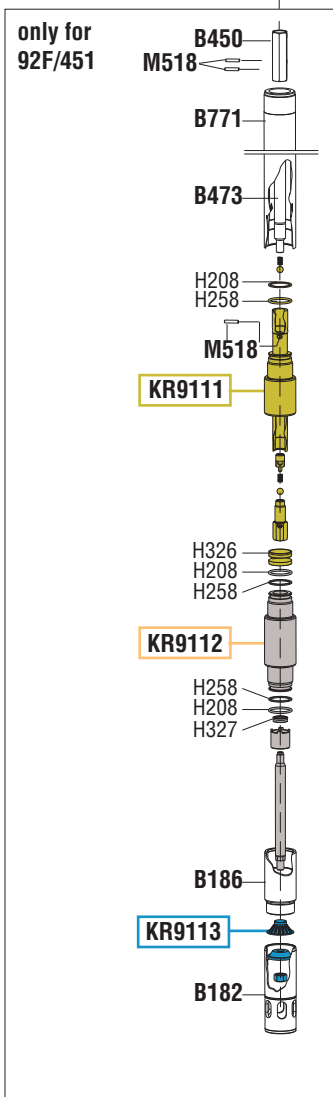

VISTA ESPLOSA - EXPLODED VIEW