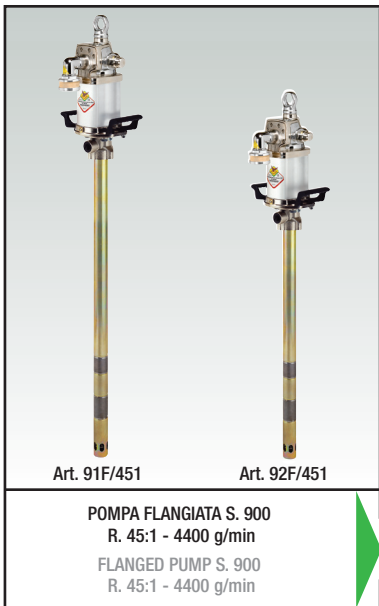

### VISTA ESPLOSA - EXPLODED VIEW

### SPARE PARTS KITS

EACH KIT SHOWN WITH THE SAME COLOR INCLUDES ALSO THE GASKETS. THE SPARE PARTS INCLUDED IN THE KIT CAN'T BE SUPPLIED SEPARATELY EXCEPT THOSE SHOWN WITH A PROPER CODE.

CODICE CODE	DESCRIZIONE DESCRIPTION	Q.TÀ QTY
10/16	MANIGLIE HANDLES	1
KR9001	SILENZIATORE MUFFLER	1
KR9003	GRUPPO DISTRIBUTORE D'ARIA SLIDE VALVE GROUP	1
KR9005	RIDUZIONE ENTRATA AIR INLET CONNECTION	1
KR9006	BOSSOLI INVERTITORE BUSHES	1
KR9007	PRIGIONIERI STUD BOLTS	1
KR9008	GRUPPO INVERTITORE PLUNGER GROUP	1
KR9009	TAPPO SUPERIORE UPPER PLUG	1
KR9011	ASTA INVERTITORE ROD	1
KR9023	MESSA A TERRA GROUNDED	1
KR9024	COLLETTORE MANIFOLD	1
KR9033	COLLETTORE DI SCARICO DISCHARGE CONNECTION	1
KR9034	GOLFARO CON BOSSOLO GUIDA STELO BUSH	1
KR9102	GRUPPO TENUTA INFERIORE LOWER SEAL GROUP	1
KR9106	PISTONE MOTORE AIR PISTON	1
KR9107	GRUPPO DISTRIBUZIONE DISTRIBUTION GROUP	1
KR9108	GRUPPO TENUTA SUPERIORE UPPER SEAL GROUP	1
KR9111	GRUPPO POMPANTE PUMPING GROUP	1
KR9112	GRUPPO PREPOMPAGGIO PUMPING GROUP	1
KR9113	FILTRO PESCANTE SHANK FILTER	1