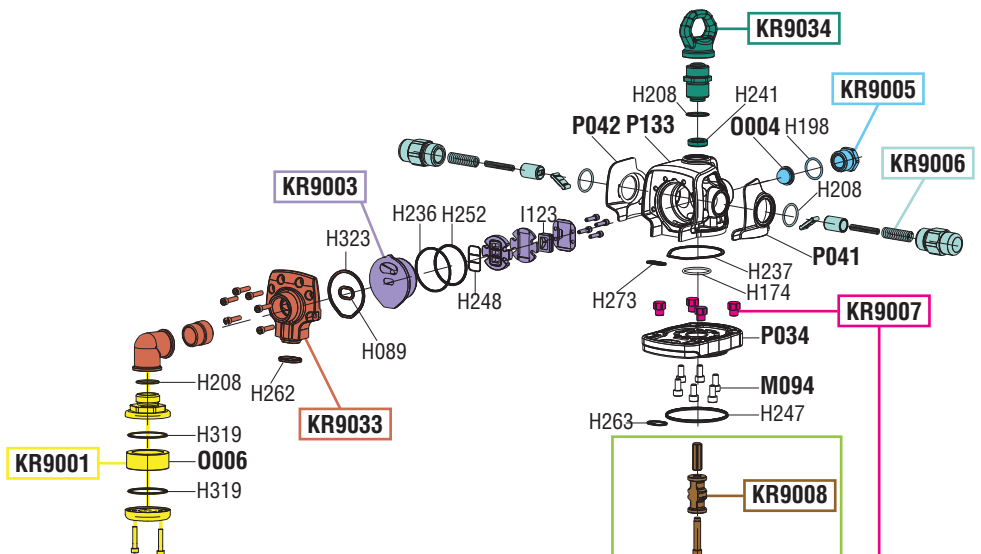

## GUIDA RICAMBI - SPARE PARTS GUIDE

### SPARE PARTS KITS

EACH KIT SHOWN WITH THE SAME COLOR INCLUDES ALSO THE GASKETS. THE SPARE PARTS INCLUDED IN THE KIT CAN'T BE SUPPLIED SEPARATELY EXCEPT THOSE SHOWN WITH A PROPER CODE.

CODICE CODE	DESCRIZIONE DESCRIPTION	Q.TÀ QTY
10/16	MANIGLIE HANDLES	1
KR9001	SILENZIATORE MUFFLER	1
KR9003	GRUPPO DISTRIBUTORE D'ARIA SLIDE VALVE GROUP	1
KR9005	RIDUZIONE ENTRATA AIR INLET CONNECTION	1
KR9006	BOSSOLI INVERTITORE BUSHES	1
KR9007	PRIGIONIERI STUD BOLTS	1
KR9008	GRUPPO INVERTITORE PLUNGER GROUP	1
KR9009	TAPPO SUPERIORE UPPER PLUG	1
KR9011	ASTA INVERTITORE ROD	1
KR9023	MESSA A TERRA GROUNDED	1
KR9024	COLLETTORE MANIFOLD	1
KR9033	COLLETTORE DI SCARICO DISCHARGE CONNECTION	1
KR9034	GOLFARO CON BOSSOLO GUIDA STELO BUSH	1
KR9102	GRUPPO TENUTA INFERIORE LOWER SEAL GROUP	1
KR9106	PISTONE MOTORE AIR PISTON	1
KR9107	GRUPPO DISTRIBUZIONE DISTRIBUTION GROUP	1
KR9108	GRUPPO TENUTA SUPERIORE UPPER SEAL GROUP	1
KR9111	GRUPPO POMPANTE PUMPING GROUP	1
KR9112	GRUPPO PREPOMPAGGIO PUMPING GROUP	1
KR9113	FILTRO PESCANTE SHANK FILTER	1