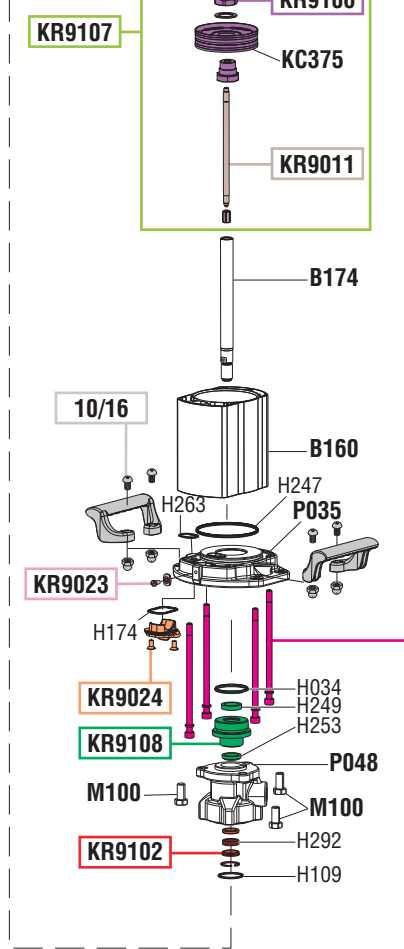

VISTA ESPLOSA - EXPLODED VIEW